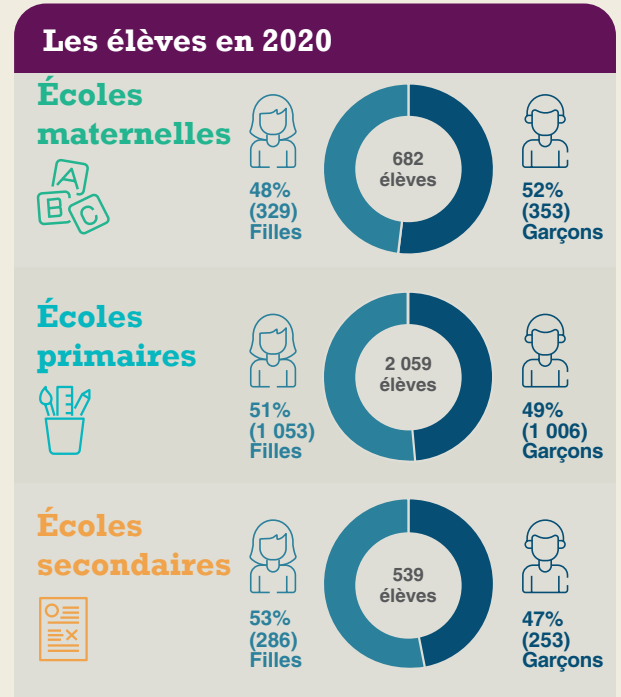

Indicateurs clés de l'éducation pour 2020 à Torba

Le ministère de l'Éducation et de la Formation collabore avec les écoles et les provinces pour améliorer la qualité des données disponibles. Les données concernent les écoles privées et publiques.

Ratios élèves par enseignant

Nombre d'enseignants par type d'écoles

♀ Femmes ♂ Hommes

Subventions en 2020

92%

contributions du
Gouvernement du Vanuatu

8%

contributions des
bailleurs de fonds