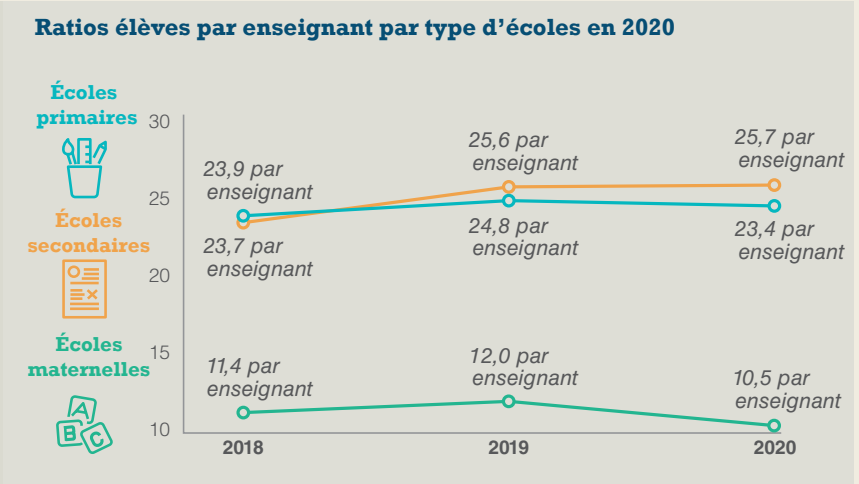

Indicateurs clés de l'éducation pour 2020 à Torba

Le ministère de l'Éducation et de la Formation collabore avec les écoles et les provinces pour améliorer la qualité des données disponibles. Les données concernent les écoles privées et publiques.

Ratios élèves par enseignant

Nombre d'enseignants par type d'écoles

♀ Femmes ♂ Hommes

Subventions en 2020

92%

contributions du
Gouvernement du Vanuatu

8%

contributions des
bailleurs de fonds