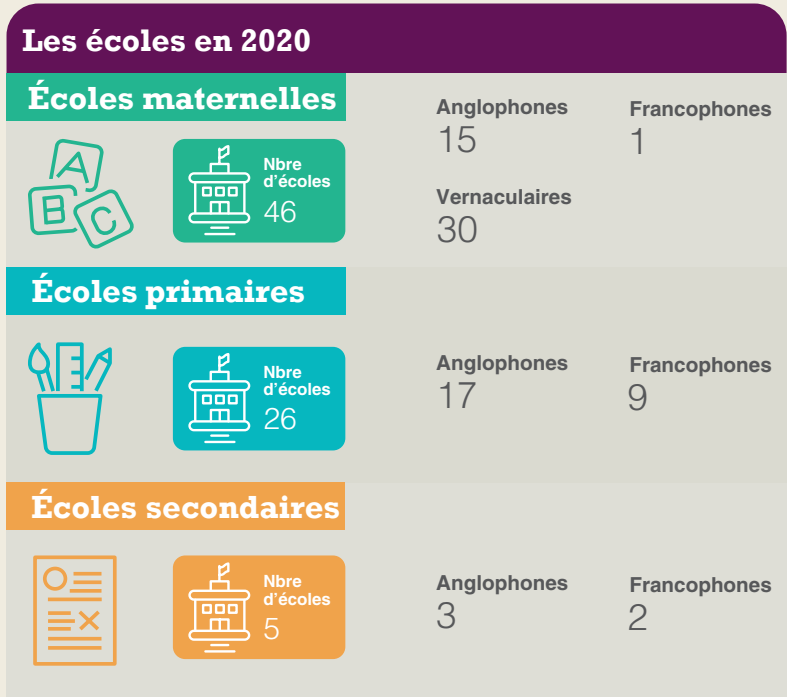

Indicateurs clés de l'éducation pour 2020 à Torba

Le ministère de l'Éducation et de la Formation collabore avec les écoles et les provinces pour améliorer la qualité des données disponibles. Les données concernent les écoles privées et publiques.

Ratios élèves par enseignant

Nombre d'enseignants par type d'écoles

♀ Femmes ♂ Hommes

Subventions en 2020

92%

contributions du
Gouvernement du Vanuatu

8%

contributions des
bailleurs de fonds