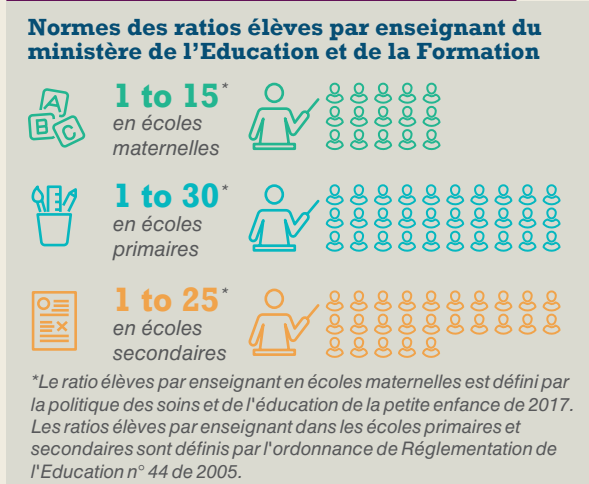

Ratios élèves par enseignant